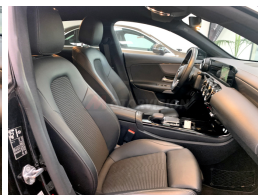

**MERCEDES BENZ CLA
200D SHOOTING
BRAKE PROGRESSIVE**

26.000 €

Año: 2020

Potencia: 150 CV

Combustible: Diésel

Color: Negro

automático 8g-dct, motor 1.950cc, tapicería mixta piel/tela, navegador, sensor de parking, etc